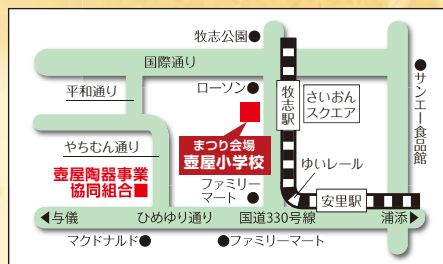

平成25年度協働のまちづくりin壺屋
 経済産業大臣指定伝統的工芸品壺屋焼 

第34回 壺屋

陶器まつり

平成25年

11/21(木)・22(金)・23(祝)・24(日)

午前10:00~午後7:00

会場：那覇市立壺屋小学校 (ゆいレール牧志駅前)

ヤギふれあい広場

入場無料

※ご来場の際には公共交通機関をご利用下さい。

※アルコール持込、会場内での喫煙はお断りします。

イベント

- 展示即売 2割引以上
- ふれあい陶器作りコーナー * 有料

- 福引コーナー
(1窯元3千円お買上げ毎に福引券1枚進呈・景品が無くなり次第終了)
- 那覇市立壺屋焼博物館移動展「ハイサイ壺屋焼、やちむん大発見」
- 壺屋小学校PTA出店 正午頃~(売切れ次第終了)
- ガイド~「ちぶや」まーい (NPO法人那覇市街角ガイド) 午後5時まで
- 太鼓演舞披露 (壺屋シーサー太鼓) 11月21日(木)午前9時45分
- 壺屋小児童キャリア教育
移動博物館・陶工さんへインタビュー 11月23日(土)午前10時30分
売り子体験 11月23日(土)午前10時30分
自作の焼物展示即売 11月23日(土)午後1時30分
- オークション 11月23日(土)午後3時
- カーミスープ* 11月24日(日)午前11時
*カーミスープとは壺屋焼の陶工達と与えられたテーマの作品をいかに早く美しく仕上げていくか紅白に分かれてリレー式で競うものです
- 旗頭披露 (壺屋町民会華鳳会) 11月24日(日)午後2時
- ヤギふれあい広場 (大石公園ひーじゃー愛好会)